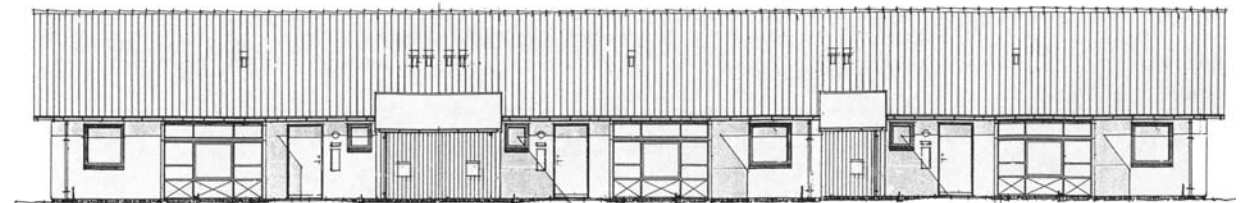

# 16 Andelsboliger Fr. Måløe Vænget, 5610 Assens

Projektforslag til opførelse af 16 andelsboliger.

Adresse: Fr. Måløe Vænget  
5610 Assens  
Arkitekt: R arkitekter  
Grund: 6269 m<sup>2</sup>  
Bebyggetareal: 1505 m<sup>2</sup>

**R arkitekter**

Esbjerg  
7518 1080  
Odense  
6615 0800

16 andelsboliger på Fr. Måløe Vænget  
placert på sydvestligt bakkeskråning med hver en beboelsesgrund  
på 203 m<sup>2</sup>

Situationsplan

Beplantning illustrerer kun en tænkt situation

T2 1165 T2 1128 T2s 1165

Facade mod syd

T2s 1165 T2 1128 T2 1165

Facade mod nord

Boligbebyggelse

© R arkitekter TRL