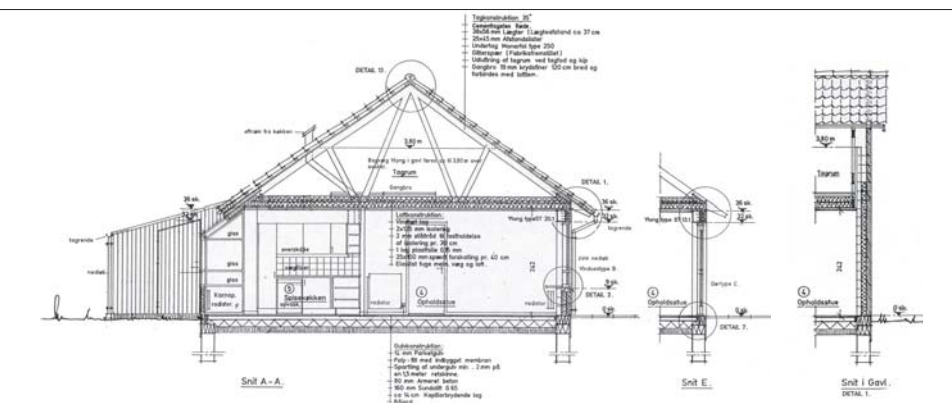

# 16 Andelsboliger Fr. Måløe Vænget, 5610 Assens

Projektforslag til opførelse af 16 andelsboliger.

Adresse: Fr. Måløe Vænget  
5610 Assens  
Arkitekt: R arkitekter  
Grund: 6269 m<sup>2</sup>  
Bebyggetareal: 1505 m<sup>2</sup>

**R arkitekter**

Esbjerg  
7518 1080  
Odense  
6615 0800

16 andelsboliger på Fr. Måløe Vænget  
placert på sydvestligt bakkeskråning med hver en beboelsesgrund  
på 203 m<sup>2</sup>

Situationsplan

Beplantning illustrerer kun en tænkt situation

T2 1165 T2 1128 T2s 1165

Facade mod syd

T2s 1165 T2 1128 T2 1165

Facade mod nord

Boligbebyggelse

© R arkitekter TRL