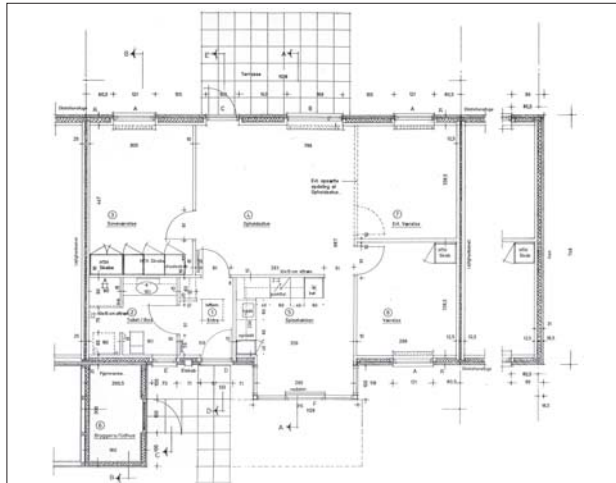

# 16 Andelsboliger Fr. Måløe Vænget, 5610 Assens

Projektforslag til opførelse af 16 andelsboliger.

Adresse: Fr. Måløe Vænget  
5610 Assens  
Arkitekt: R arkitekter  
Grund: 6269 m<sup>2</sup>  
Bebyggetareal: 1505 m<sup>2</sup>

**R arkitekter**

Esbjerg  
7518 1080  
Odense  
6615 0800

16 andelsboliger på Fr. Måløe Vænget  
placert på sydvestligt bakkeskråning med hver en beboelsesgrund  
på 203 m<sup>2</sup>

Situationsplan

Beplantning illustrerer kun en tænkt situation